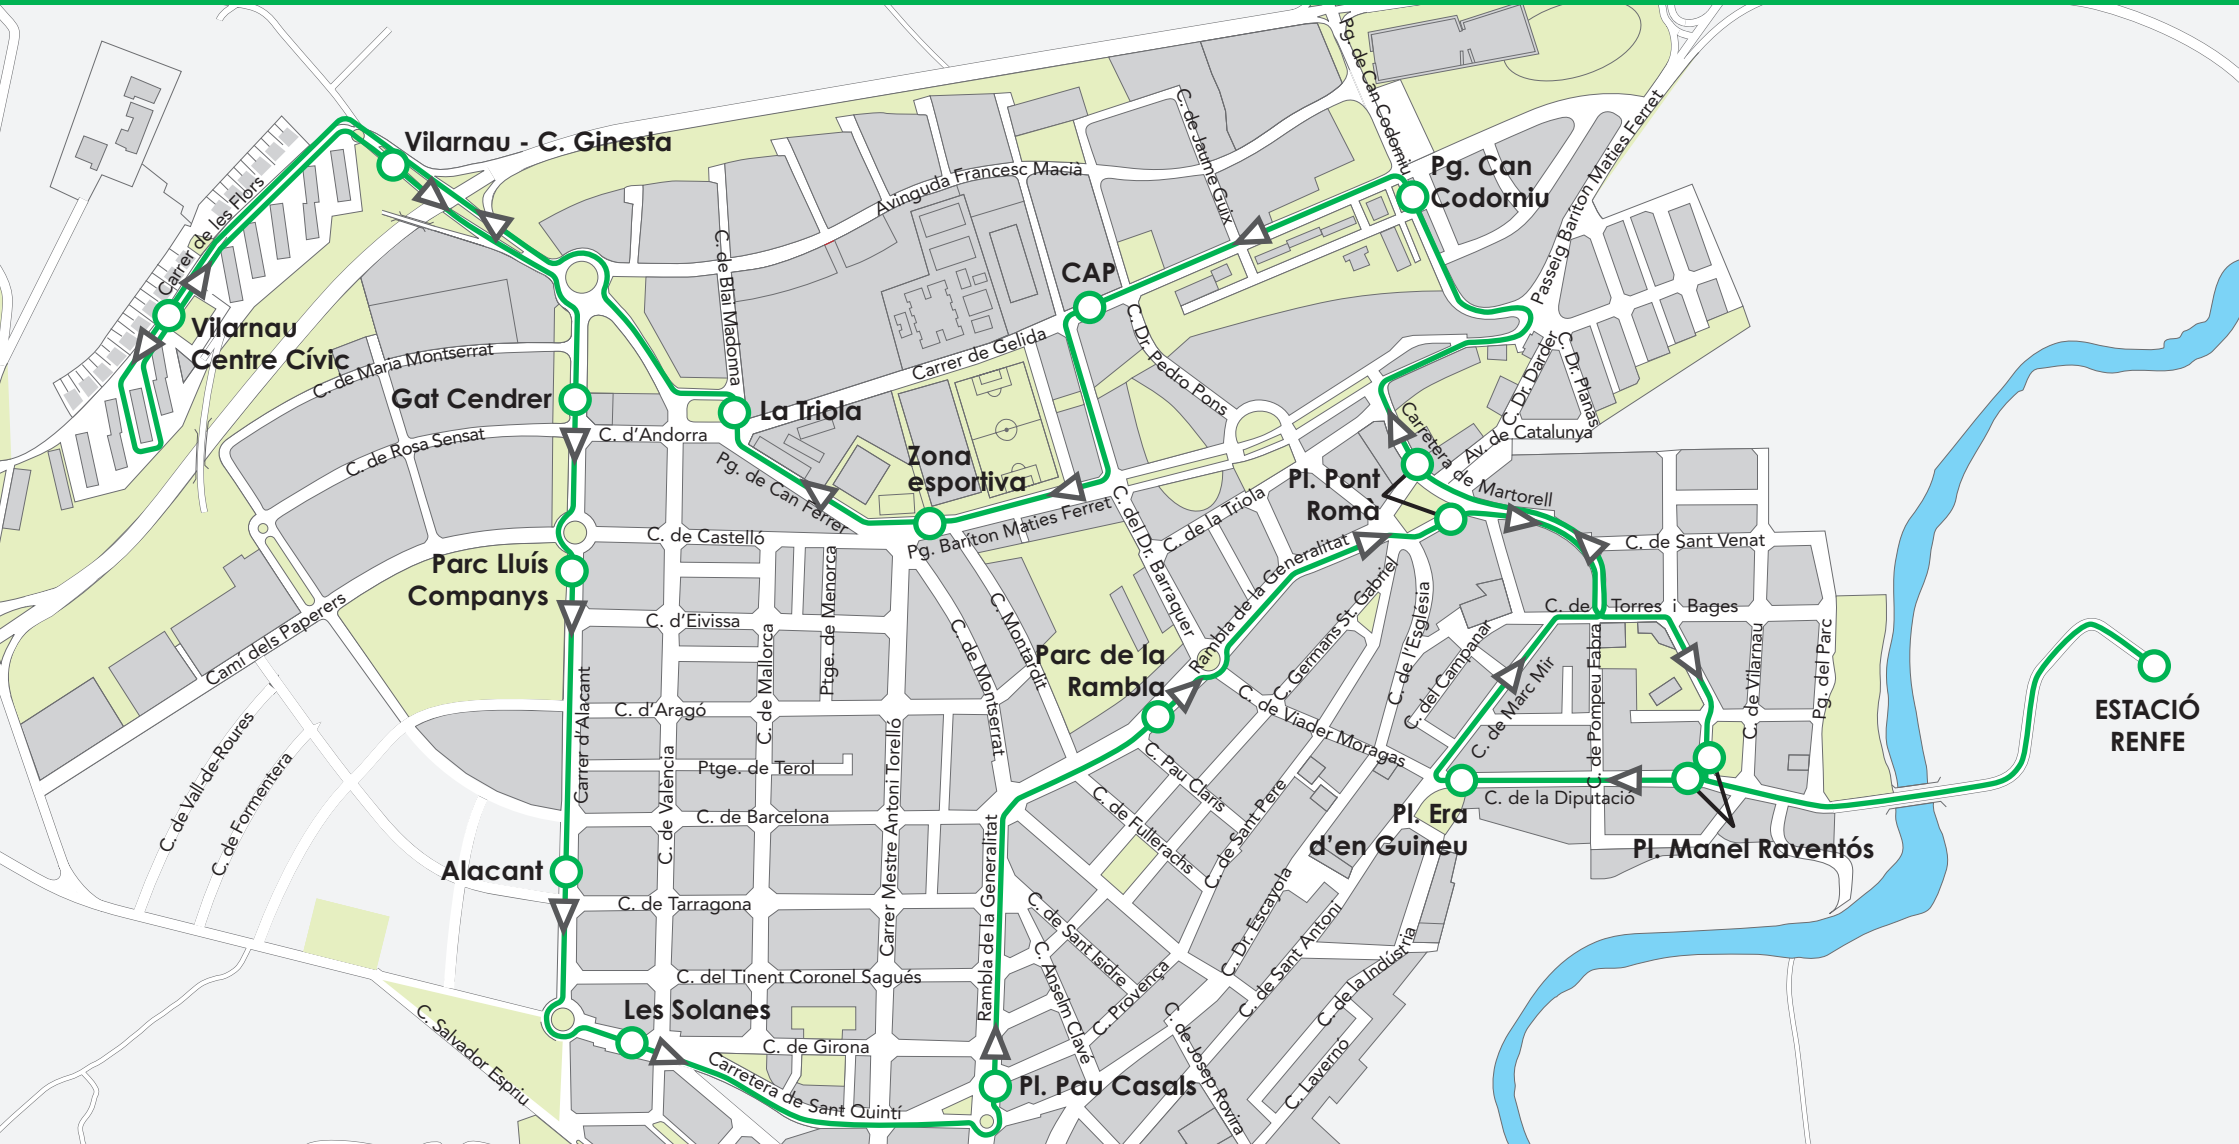

BUS URBÀ Sant Sadurní d'Anoia

Horaris de pas per Vilarnau (Centre Cívic)

06:00	06:30	07:00	07:30	08:00	08:30	09:00	09:30	10:00
10:30	11:00	11:30	12:00	12:30	13:00	13:30	14:00	14:30
15:00	15:30	16:00	16:30	17:00	17:30	18:00	18:30	19:00
19:30	20:00	20:30						

Horaris de pas per Estació RENFE

06:15	06:45	07:15	07:45	08:15	08:45	09:15	09:45	10:15
10:45	11:15	11:45	12:15	12:45	13:15	13:45	14:15	14:45
15:15	15:45	16:15	16:45	17:15	17:45	18:15	18:45	19:15
19:45	20:15